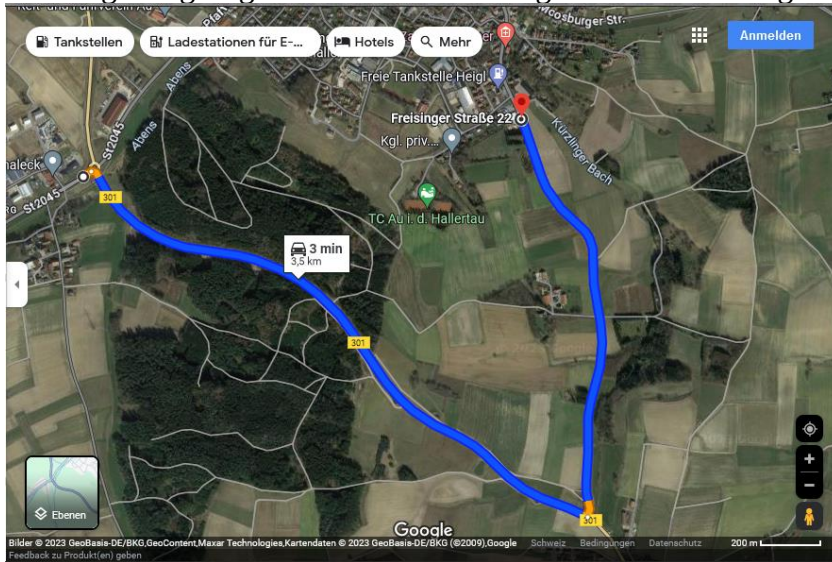

Karten zur Orientierung / *Maps for orientation*

**Anfahrtsbeschreibung Hopfenlandhalle Au in der Hallertau (Hochfeldstraße 32, 84072 Au)**

**Über Autobahn:**

A9 Richtung Nürnberg

Ausfahrt Pfaffenhofen/Schweitenkirchen, links abbiegen (Au auf Beschilderung vorhanden)

St 2045 15 Km folgen

Am Kreisverkehr erste Ausfahrt nehmen

Ortsumgehung folgen und bei erster Gelegenheit links abbiegen

Straße folgen und dann im Ort (vor der Tankstelle) links auf Hochfeldstraße abbiegen

Anfahrt Pizzeria / **Direction to restaurant**

→ **Ristorante La Piazza, Marktstr. 8, 85405 Nandlstadt**

Vom Parkplatz aus links (an der Halle vorbei) auf Hochfeldstraße abbiegen und bis zum Ende folgen. Dort links auf Freisinger Straße abbiegen

Nach 500 Metern rechts auf Moosburger Straße abbiegen und 5 Km folgen.

Am Rathaus Nandlstadt rechts abbiegen in Marktstraße, Restaurant auf der rechten Seite. Parken entlang der Marktstraße, in der Bäckerbräugasse und der Zeilerbergstraße (bei Friedhof) möglich.