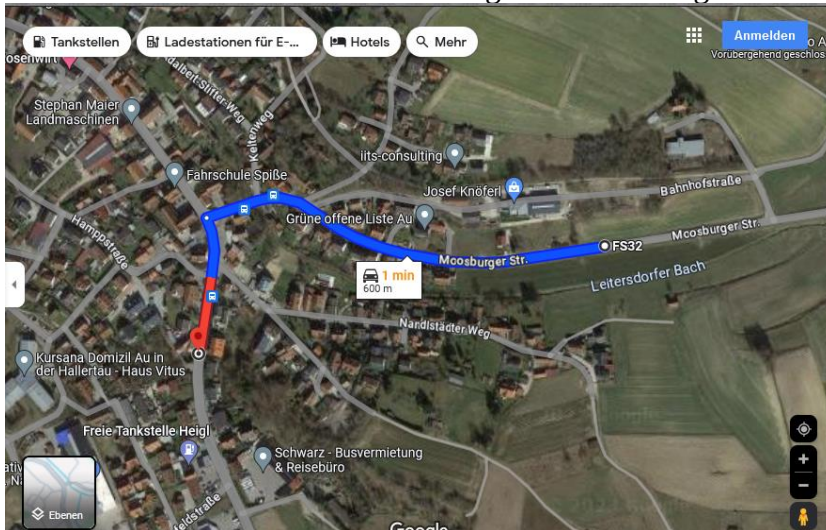

Karten zur Orientierung / *Maps for orientation*

**Anfahrtsbeschreibung Hopfenlandhalle Au in der Hallertau (Hochfeldstraße 32, 84072 Au)**

**Über Autobahn:**

A9 Richtung Nürnberg

Ausfahrt Pfaffenhofen/Schweitenkirchen, links abbiegen (Au auf Beschilderung vorhanden)

St 2045 15 Km folgen

Am Kreisverkehr erste Ausfahrt nehmen

Ortsumgehung folgen und bei erster Gelegenheit links abbiegen

Straße folgen und dann im Ort (vor der Tankstelle) links auf Hochfeldstraße abbiegen

Anfahrt Pizzeria / **Direction to restaurant**

→ **Ristorante La Piazza, Marktstr. 8, 85405 Nandlstadt**

Vom Parkplatz aus links (an der Halle vorbei) auf Hochfeldstraße abbiegen und bis zum Ende folgen. Dort links auf Freisinger Straße abbiegen

Nach 500 Metern rechts auf Moosburger Straße abbiegen und 5 Km folgen.

Am Rathaus Nandlstadt rechts abbiegen in Marktstraße, Restaurant auf der rechten Seite. Parken entlang der Marktstraße, in der Bäckerbräugasse und der Zeilerbergstraße (bei Friedhof) möglich.