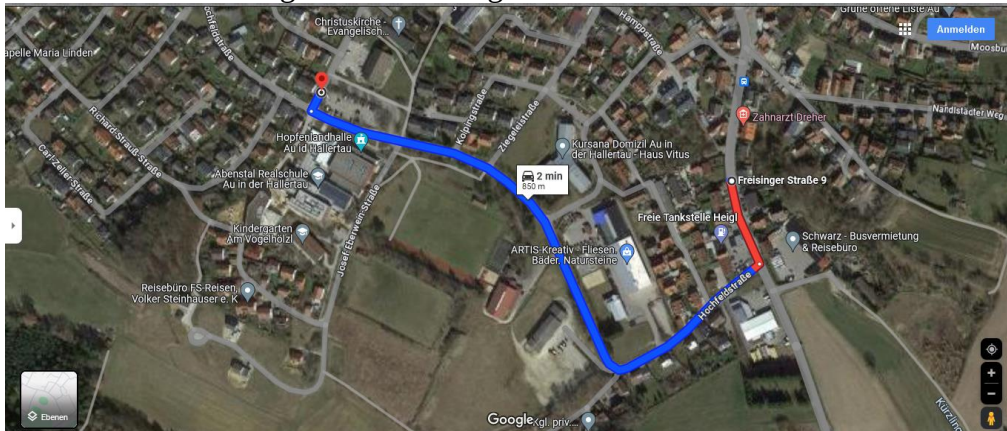

Karten zur Orientierung / *Maps for orientation*

**Anfahrtsbeschreibung Hopfenlandhalle Au in der Hallertau (Hochfeldstraße 32, 84072 Au)**

**Über Autobahn:**

A9 Richtung Nürnberg

Ausfahrt Pfaffenhofen/Schweitenkirchen, links abbiegen (Au auf Beschilderung vorhanden)

St 2045 15 Km folgen

Am Kreisverkehr erste Ausfahrt nehmen

Ortsumgehung folgen und bei erster Gelegenheit links abbiegen

Straße folgen und dann im Ort (vor der Tankstelle) links auf Hochfeldstraße abbiegen

Anfahrt Pizzeria / **Direction to restaurant**

→ **Ristorante La Piazza, Marktstr. 8, 85405 Nandlstadt**

Vom Parkplatz aus links (an der Halle vorbei) auf Hochfeldstraße abbiegen und bis zum Ende folgen. Dort links auf Freisinger Straße abbiegen

Nach 500 Metern rechts auf Moosburger Straße abbiegen und 5 Km folgen.

Am Rathaus Nandlstadt rechts abbiegen in Marktstraße, Restaurant auf der rechten Seite. Parken entlang der Marktstraße, in der Bäckerbräugasse und der Zeilerbergstraße (bei Friedhof) möglich.