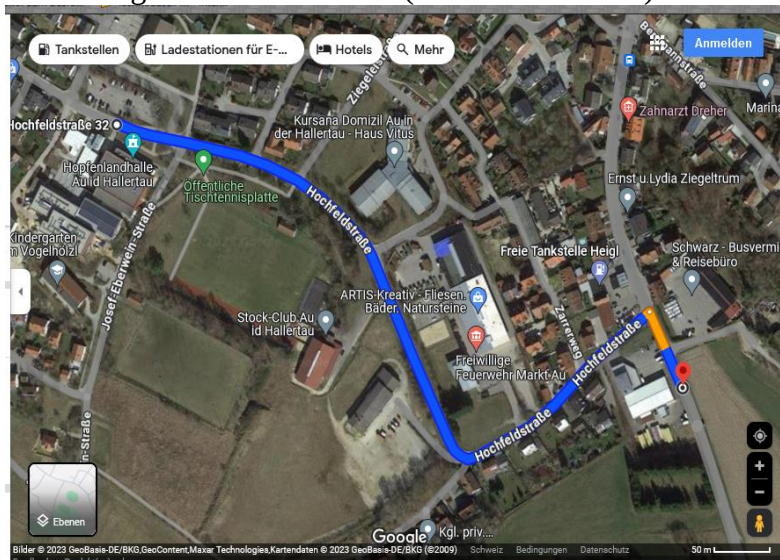

Nach dem Lehrgang können wir gemeinsam zur Ristorante La Piazza, Marktstr. 8, 85405 Nandlstadt, gehen, siehe Lageplan.  
*After the course, we can go together to the nearby Ristorante La Piazza, Marktstr. 8, 85405 Nandlstadt, , see attached location map*

Karten zur Orientierung / *Maps for orientation*

**Anfahrtsbeschreibung Hopfenlandhalle Au in der Hallertau (Hochfeldstraße 32, 84072 Au)**

**Über Autobahn:**

A9 Richtung Nürnberg

Ausfahrt Pfaffenhofen/Schweitenkirchen, links abbiegen (Au auf Beschilderung vorhanden)

St 2045 15 Km folgen

Am Kreisverkehr erste Ausfahrt nehmen

Ortsumgehung folgen und bei erster Gelegenheit links abbiegen

Straße folgen und dann im Ort (vor der Tankstelle) links auf Hochfeldstraße abbiegen

Anfahrt Pizzeria / **Direction to restaurant**

→ **Ristorante La Piazza, Marktstr. 8, 85405 Nandlstadt**

Vom Parkplatz aus links (an der Halle vorbei) auf Hochfeldstraße abbiegen und bis zum Ende folgen. Dort links auf Freisinger Straße abbiegen